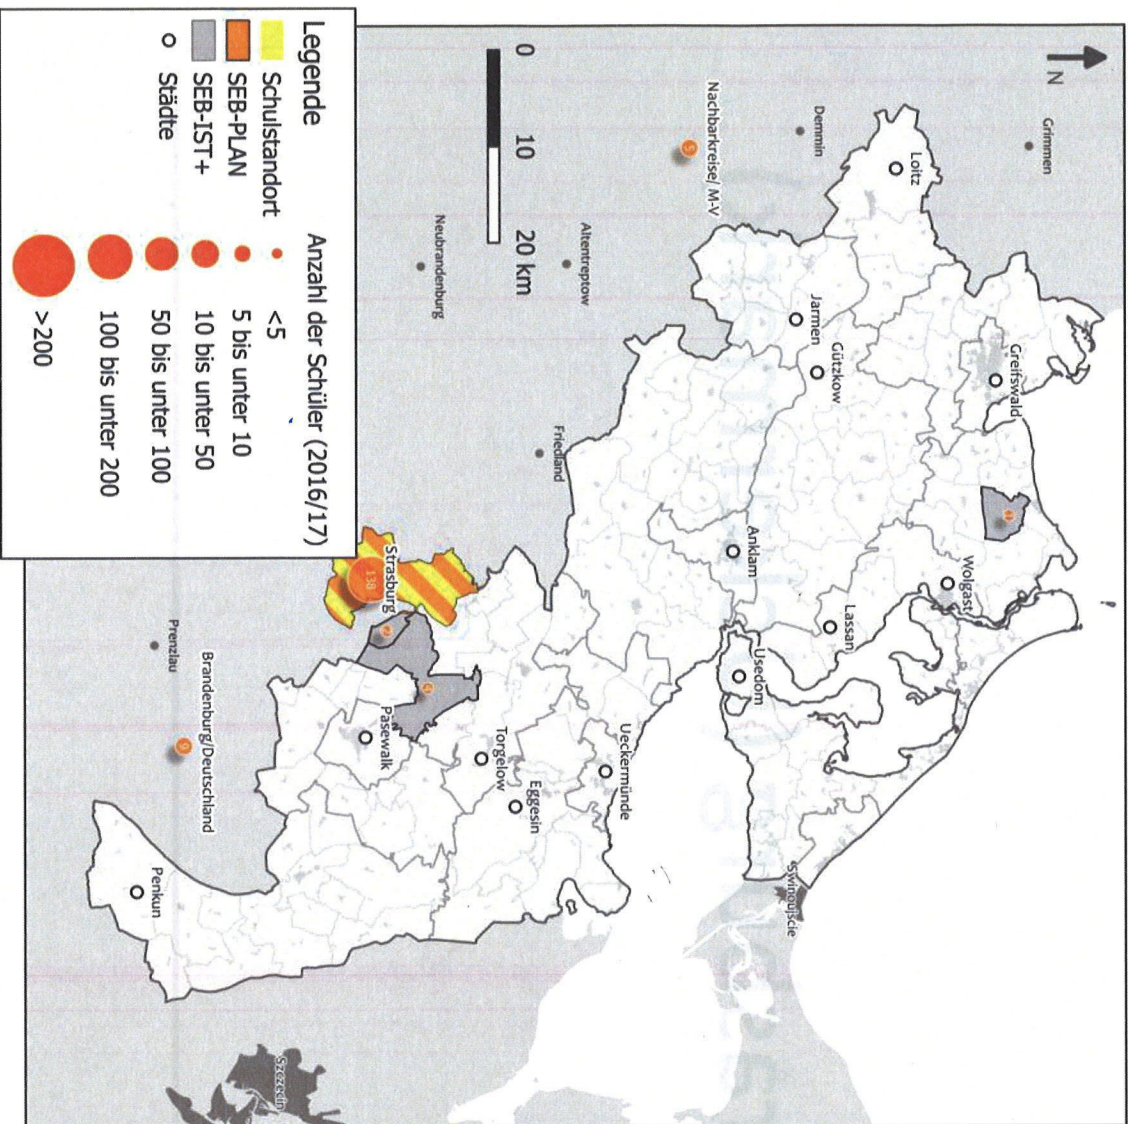

LANDKREIS VORPOMMERN-GREIFSWALD

LANDKREIS
VORPOMMERN-GREIFSWALD

Grundschule Strasburg

EnSt (Lk-VG) | Verwaltungsgrenzen: GeoBasis-DE/MV; dl-de/by-2-0 | Sonstige Inhalte: Landkreis Vorpommern-Greifswald

Schuleinzugsbereich: Gemeinden & Ortsteile

- Strasburg, Stadt
- Gehren
- Neuensund
- Schwarzensee
- Strasburg