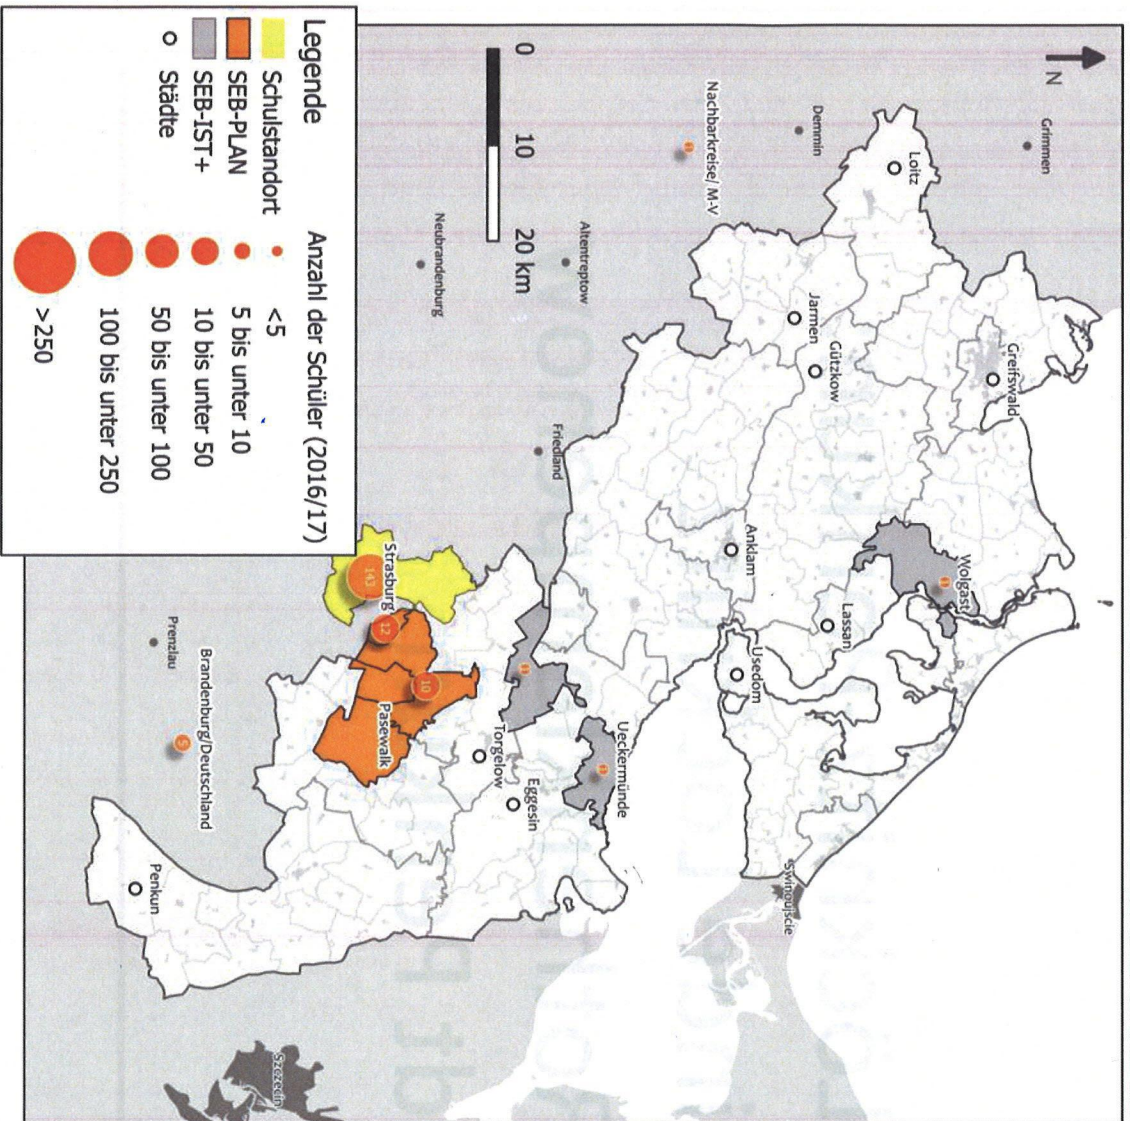

LANDKREIS VORPOMMERN-GREIFSWALD

Regionale Schule „Am Wasserturm“ Strasburg

EnSt (Lk-VG) | Verwaltungsgrenzen: GeoBasis-DE/MV; dl-de/by-2-0 | Sonstige Inhalte: Landkreis Vorpommern-Greifswald

Schuleinzugsbereich: Gemeinden & Ortsteile

- Groß Luckow
- Groß Luckow
- Jatznick
- Blumenhagen
- Groß Spiegelberg
- Klein Luckow
- Pasewalk, Stadt
- Franzfelde
- Schönwalde
- Schönwalde
- Stolzenburg
- Dargitz
- Sandkrug
- Strasburg, Stadt
- Gehren
- Neuensund
- Schwarzensee
- Strasburg